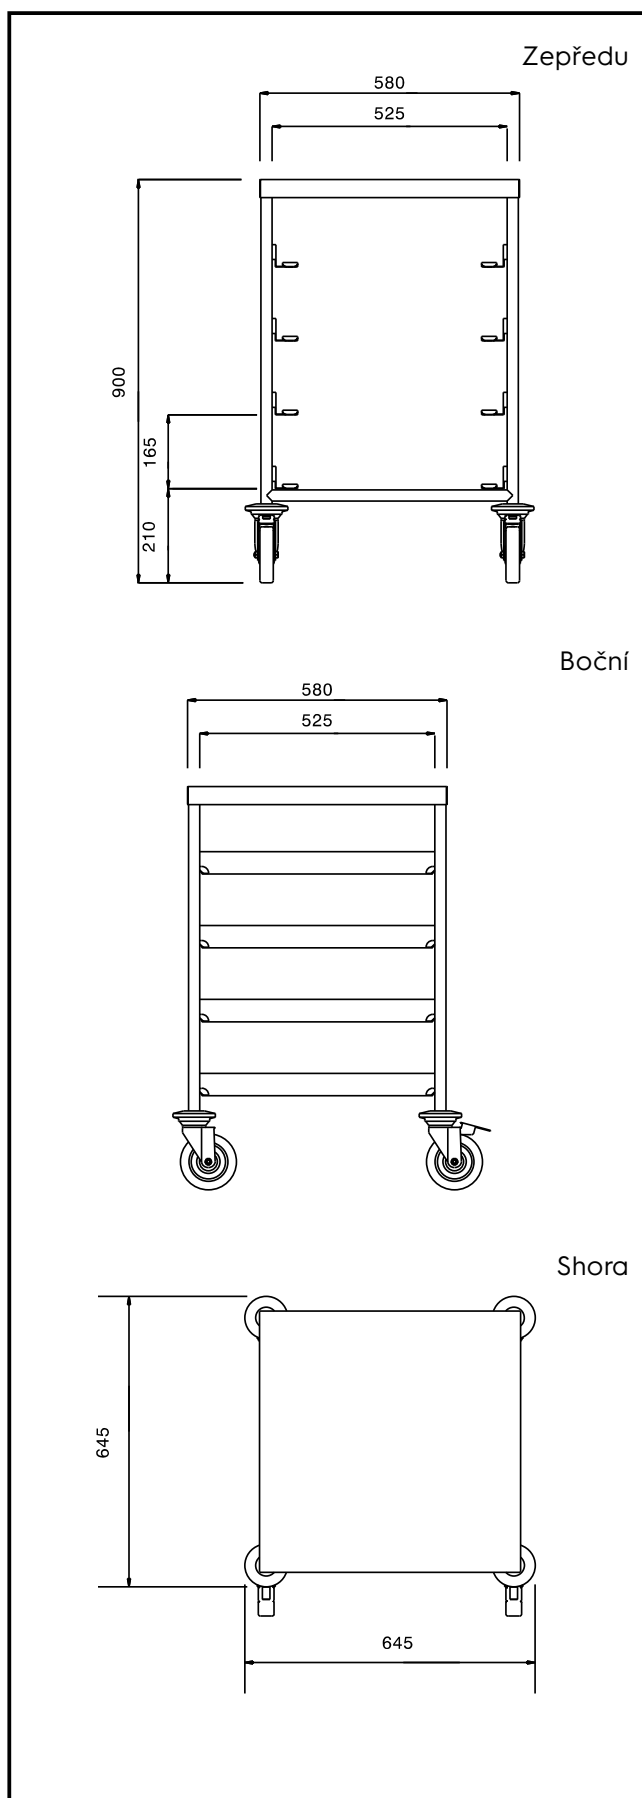

#### Položka č. \_\_\_\_\_

Konstrukce z nerez oceli AISI304. Rám ze svařovaných kulatých profilů o prům.25 mm. Vodící lišty ve tvaru "L" se zvýšením na koncích na mycí koše 500x500 mm. Horní pracovní deska z nerez oceli AISI304. 4 otočná kolečka (z toho 2 s brzdou) o prům.125 mm s plastovými nárazníky.

### Hlavní funkce a vlastnosti

- Celonerezový svařovaný rám z 25mm trubek.
- Vodící lišty ve tvaru "L" se zvýšenými okraji na každé straně zabraňují samovolnému vysunutí při přepravě.
- Vhodné pro přepravu mycích košů 500x500mm.
- Silné ergonomické madlo je prodlouženou částí nosné konstrukce.
- 4 otočná kolečka Ø125 mm, z toho 2 s brzdou, jsou opatřena plastovými ochrannými kryty proti nárazu.

### Hlavní informace

Vnější rozměry, Šířka	645 mm
361246 (DRT4T)	645 mm
Vnější rozměry, Hloubka	900 mm
Vnější rozměry, Výška	Ø 125
Průměr kolečka:	ISO 9001; ISO 14001 kg
Netto váha:	

Transportní vozíky  
 Vozík na 4 mycí koše, s pracovní deskou